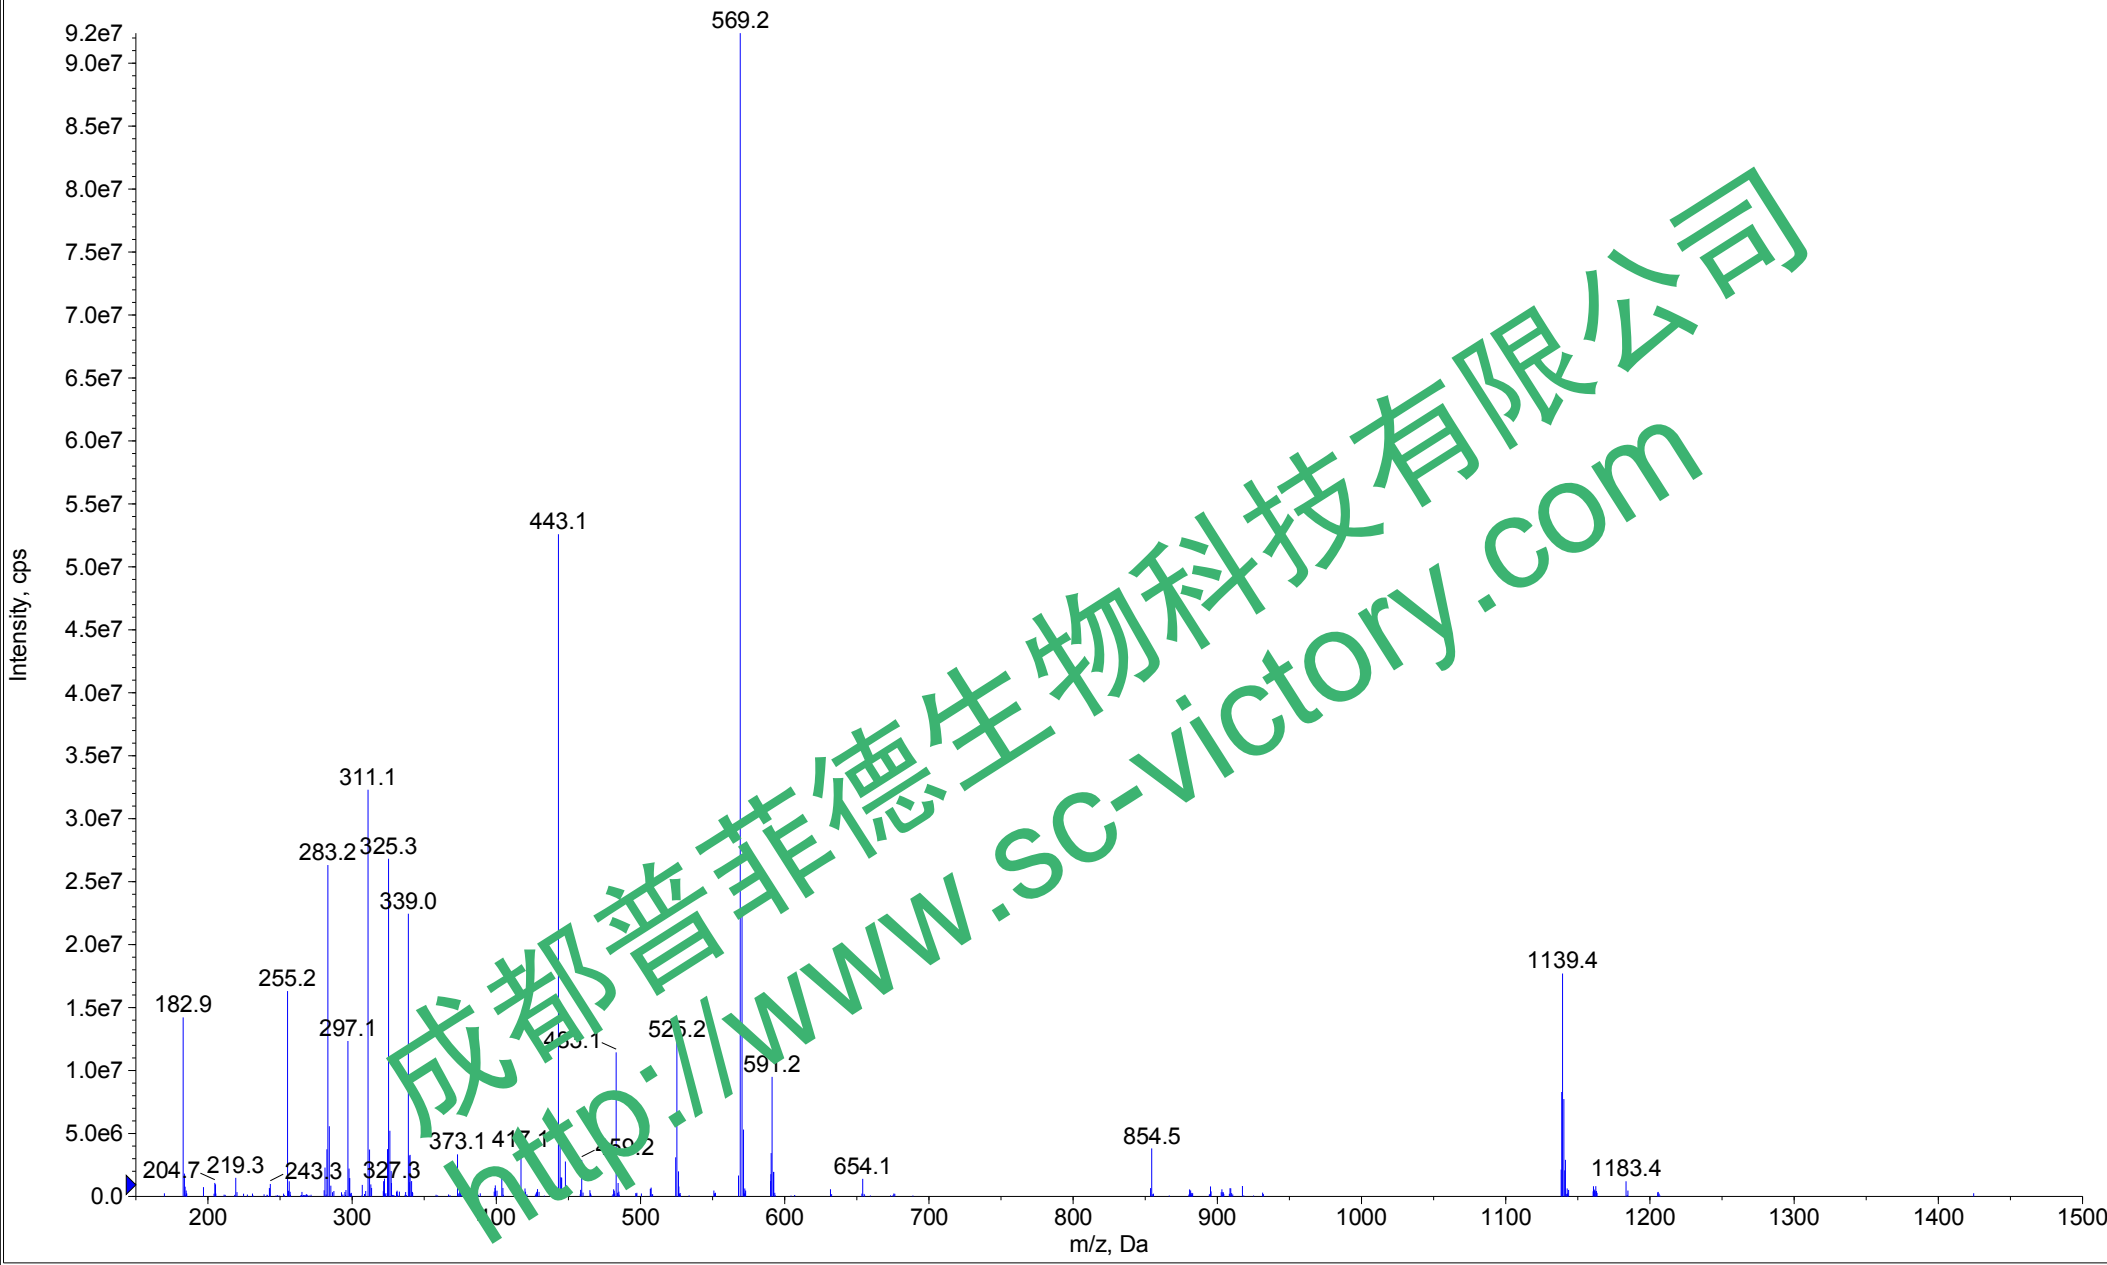

-Q1: 1.103 min from Sample 6 (langdu 1#) of DataSET1.wiff (Turbo Spray), Centroided

Max. 9.2e7 cps

成都普菲德生物科技有限公司
<http://www.sc-victory.com>